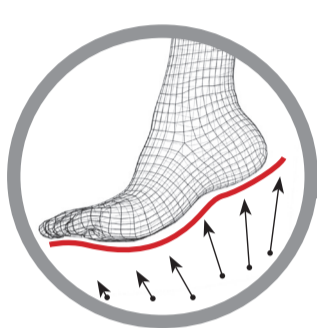

#FUNCTIONAL//

for functional, antigravity and suspension training

PROTECTION & PERFORMANCE

- IT** - Inserti in silicone da 1,5 mm sul collo del piede a protezione della caviglia e per migliorare la performance (ideali per elastici TRX).
- UK** - 1,5 mm silicone insert on the instep to protect the ankle and to improve the performance (ideal with trx elastics).
- ES** - Insertos en silicona de 1,5 mm en el empeine como protección del tobillo y para mejorar la performance (ideal con elásticos TRX).
- FR** - Inserts en silicone de 1,5 mm sur le cou du pied à protection de la cheville et pour améliorer la performance, idéaux pour élastiques TRX.
- D** - SILIKON-POLSTERUNG: 1,5 mm dicke Silikon-Einsätze an den meist beanspruchten Stellen garantieren ein sicheres und effektives Training bei Functional Suspension (TRX).