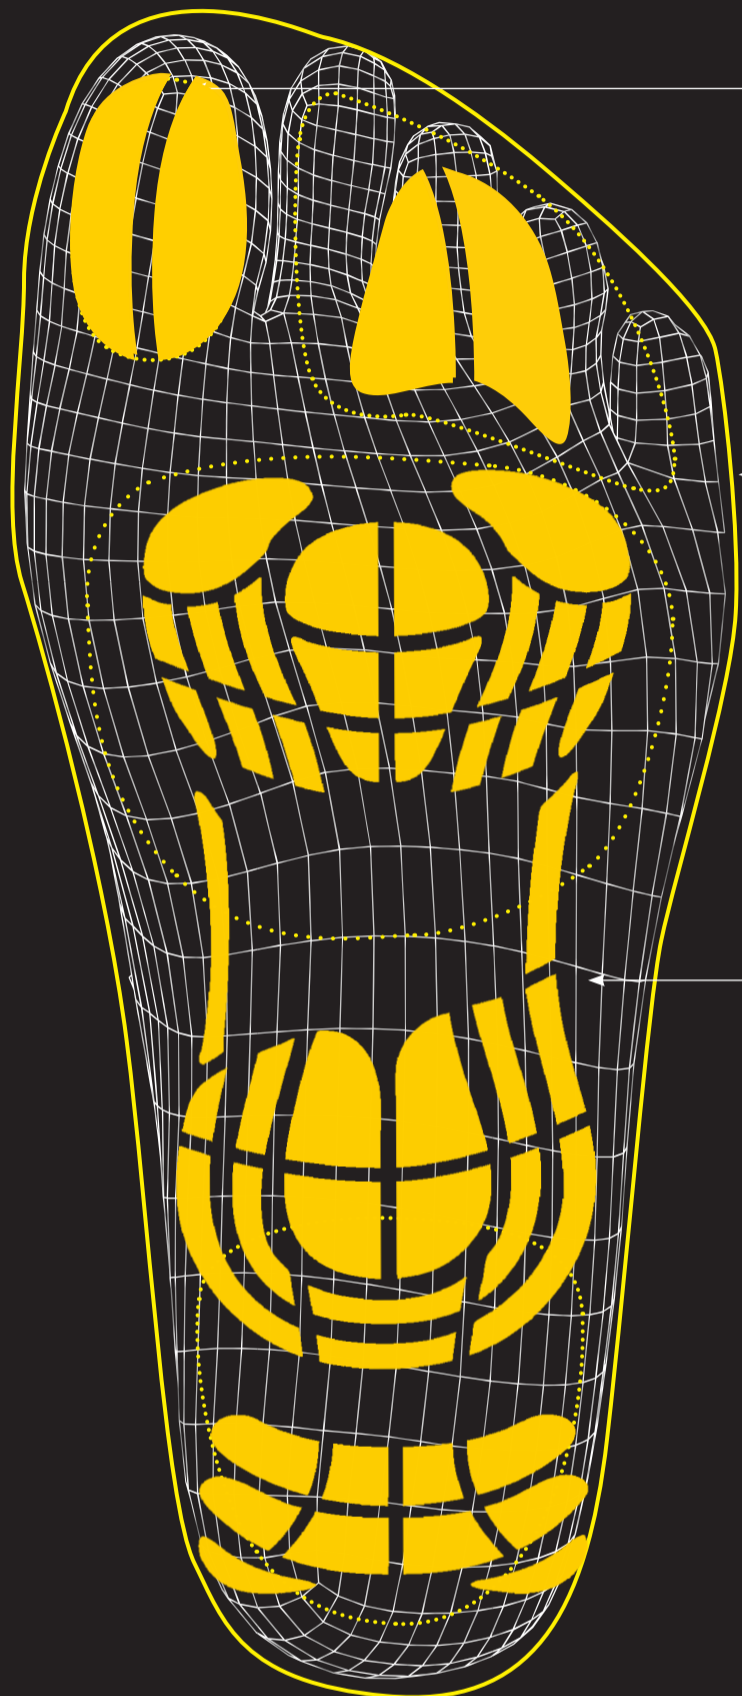

MORE SAFETY, PERFECT GRIP + CORDURA

- IT** - Soletta esterna in Silicone Anallergico; perfetta aderenza sulle superfici asciutte, garantisce una perfetta stabilità e migliora la performance. Inserto in CORDURA sulla zona dell'avanpiede per garantire un maggior rinforzo a protezione della calza dalle abrasioni.
- UK** - Anallergic silicone external sole; perfect grip on dry surfaces, it guarantees a perfect stability and it improves the performance. CORDURA insert on the forefoot area to ensure greater reinforcement as a protection of the sock from abrasion.
- ES** - Plantilla externa en silicona antialérgica; adherencia perfecta sobre las superficies secas, permite una perfecta estabilidad y mejora la performance. Inserto en CORDURA en el área del antepié para asegurar un mayor refuerzo como protección del calcetín de la abrasión.
- FR** - Semelle extérieure en silicone anallergique; adhérence parfaite sur les surfaces sèches, il garantit une stabilité parfaite et il améliore la performance. Supplément en CORDURA sur la zone de avant-pied pour garantir le plus grand renforcement à protection des abrasions.
- D** - Kompromisslose Rutschfestigkeit auf trockenen Böden durch hochqualitative Silikonbeschichtung. CORDURA Nähte im Vorderfußbereich verstärken die Socken und schützen sie vor Abnutzung.

1 FINGER

- IT - L'alluce separato - 1 Finger System - garantisce una maggior stabilità e migliora la performance.
 UK - The separated big toe guarantees a great stability and it improves the performance.
 ES - El dedo gordo separado proporciona una mayor estabilidad y mejora el rendimiento.
 FR - Le gros orteil séparé garantit la plus grande stabilité et il améliore la performance.
 D - Der getrennte große Zeh erleichtert die Kontrolle des Gleichwichts und trägt zu mehr Stabilität bei den Übungen bei.